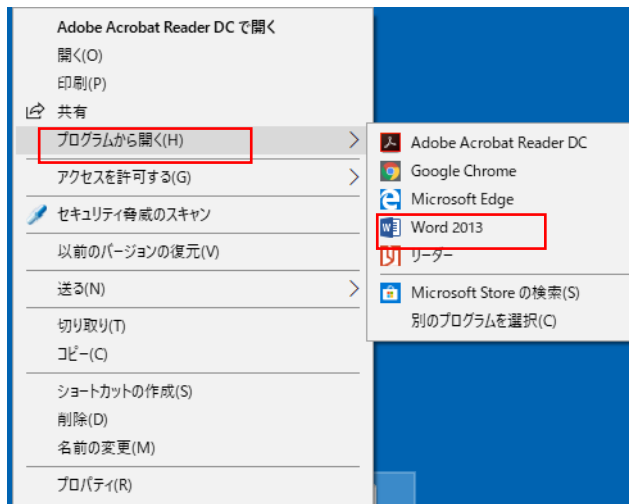

PDF で保存したブログを word で開くには

右クリック→プログラムから開く (H) →word 2013→編集可能な word で開く。

Ctrl+I→お気に入りを開く
Ctrl+D→お気に入りに登録
Alt+X→設定

② の説明がありました。