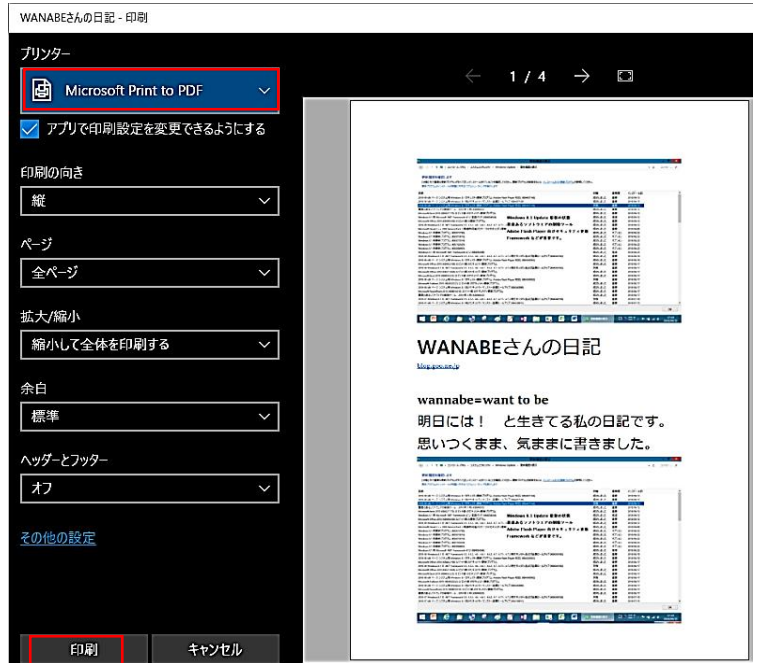

① Microsoft Edge でこむ・コム塾ホームページを見ました。

こむ・コム塾の会則は Edge では見れません、
設定→Internet Explorer で見る。

MANABE さんのブログを PDF で保存しました。
MANABE さんの日記→読み取りビューを開く
(広告等なくなる)→設定→Microsoft print pdf にし
→印刷→名前を付けて保存する

PDF で保存したブログを word で開くには